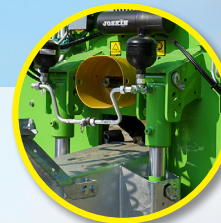

- 2 modellen beschikbaar:
- Verticale strooiwalsen - 423 omw/min
 - Horizontale strooiwalsen - 320 omw/min

Verkrijgbaar als enkelasser of Hydro-Tandem dubbelasser

Smalle laadbak om grote wielen te kunnen monteren

Standaard hydraulische disselvering

SCAN ME

TORNADO

Universele stalmeststrooier met smalle laadbak!

167/2013

EU

GOEDKEURING

www.joskin.com